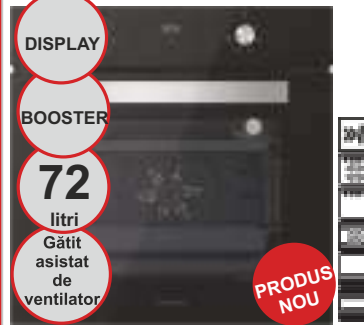

60IN 8020 BLACK

Dimensiune 595*595*547mm
6 moduri de operare
Timer electronic
Afișaj digital, Ceas
Booster - încălzire rapidă
Clasă energetică A
Capacitate 72litri, Ghidaje laterale