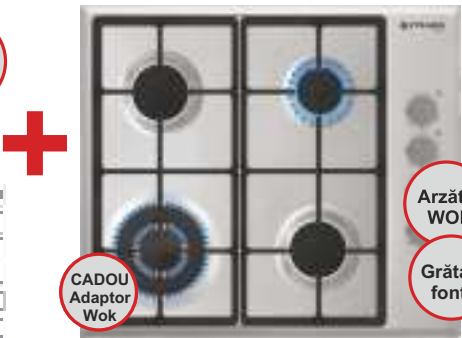

Plită gaz inox SH 760
4 arzătoare (1 Wok), cu valve de siguranță
Aprindere electronică automată
Grătare fontă
Panou de comenzi lateral
Kit GPL opțional