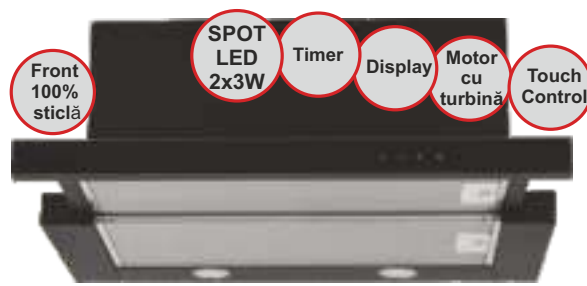

Front 100% sticlă

SPOT LED 2x3W

Timer

Display

Motor cu turbină

Touch Control

1144659908

HOTA SLIDING SILVER FULL BLACK TURBO 60CM Panou frontal din sticlă

3 viteze, touch control
Capacitate de absorbtie la liber 800mc/h***
Spoturi LED
Nivel de zgomot min. 55-max. 70dB
Filtre de grăsime din aluminiu
Putere motor 220W
UE 65/2014 max. 638mc/h

~~2016.06lei~~ **1049.99lei**