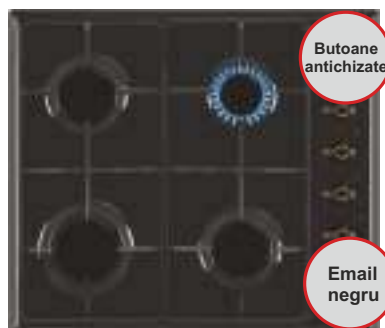

SET PYRAMIS 22

202000211

5584.18lei

2549.99lei

CUPTOR SO200- 8699272100185
PLITA SH220- 8699272100192
HOTA 2240 IVORY - 2240659909

Cuptor electric SO 100

Dimensiune 595*595*565mm
5 moduri de operare
Timer mecanic
Clasă energetică A
Capacitate 61litri