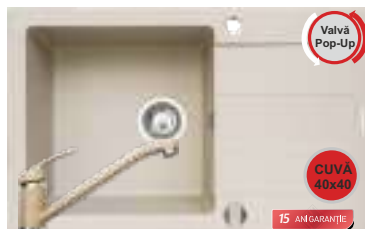

Valvă
Pop-Up

CUVA
40x40

15 AN GARANȚIE

070052601ASL
070052701ASL
999.99lei*
070052901ASL
070052801ASL
070053001ASL
070076501ASL

SPARTA PLUS & ASALIA

Dimensiune 780*480mm
Dimensiune cuvă 400*400mm
Adâncime cuvă 190mm
Include valvă Pop-Up Ø92mm și sifon
Orientare cuvă: reversibilă
Mod instalare: încorporabilă pe blat
1+1 găuri pentru baterie
Baterie pe finisajul chiuvetei, Pipă rotativă,
Cartuș cu disc ceramic
Culori disponibile: BEIGE, CARBON, BLACK, SNOW*,
GREY, VANILLA

Gamă culori ~~1835.66lei~~ **969.99lei**

Snow* ~~1835.66lei~~ **999.99lei**