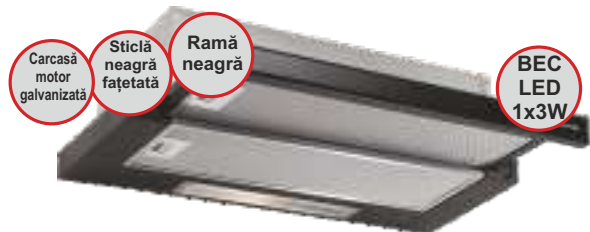

Carcasă motor galvanizată

Sticlă neagră fațetată

Ramă neagră

BEC LED 1x3W

065032801

SLIDING ECOLINE BLACK GLASS

Dimensiune 60cm
3 viteze, putere motoare 2*90W
Capacitate de absorbtie la liber 450mc/h***
Nivel de zgomot min. 52-max. 64dB
Filtre de grăsime din aluminiu

UE 65/2014 max. 352mc/h

~~750.31lei~~ **499.99lei**