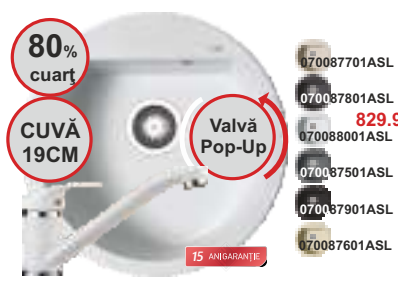

80%
cuart

Valvă
Pop-Up

CUVĂ
19CM

070087701ASL
070087801ASL
070088001ASL
070087501ASL
070087901ASL
070087601ASL

829.99lei*

15 ANIGARANȚE

MIDO & ASALIA

Dimensiune Ø510mm
Dimensiune cuvă 375*490mm
Adâncime cuvă 190mm
Include valvă Pop-Up Ø92mm și sifon
Mod instalare: încorporabilă pe blat
2 găuri pentru baterie
Baterie pe finisajul chiuvetei, Pipă rotativă
Cartuș cu disc ceramic
Culori disponibile: BEIGE, BLACK, SNOW*
GREY, CARBON, VANILLA

~~1621.83lei~~ **789.99lei**

~~1621.83lei~~ **829.99lei**