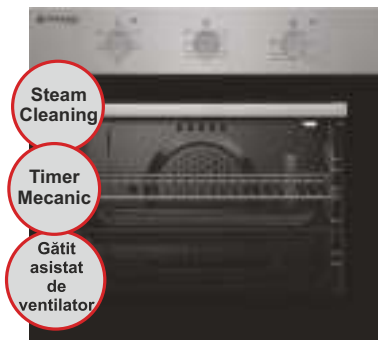

Cuptor electric SO 600

Dimensiune 595*595*565mm
5 moduri de operare
Timer mecanic
Clasă energetică A
Capacitate 61litri