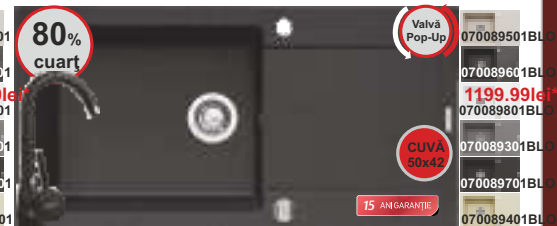

80%
cuart

Valvă
Pop-Up

CUVĂ
50x42

070089501BLO
070089601BLO
070089801BLO
070089301BLO
070089701BLO
070089401BLO

1199.99lei*

15 ANIGARANȚE

MIDO & BELLO

Dimensiune 1000*500mm
Dimensiune cuvă 500*420mm
Adâncime cuvă 200mm
Include valvă Pop-Up Ø92mm și sifon
Orientare cuvă: reversibilă
Mod instalare: încorporabilă pe blat
1+1 găuri de baterie
Baterie pe finisajul chiuvetei, Pipă rotativă înaltă
Cartuș cu disc ceramic
Culori disponibile: BEIGE, BLACK, SNOW*
GREY, CARBON, VANILLA

Gamă culori ~~2230.70lei~~

1149.99lei*

Snow* ~~2230.70lei~~

1199.99lei*

CHIUVETE PYRAGRANITE