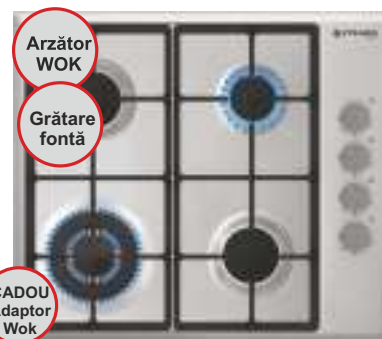

Plită gaz inox SH 760

4 arzătoare (1 Wok), cu valve de siguranță
Aprindere electronică automată
Grătare fontă
Panou de comenzi lateral
Kit GPL opțional