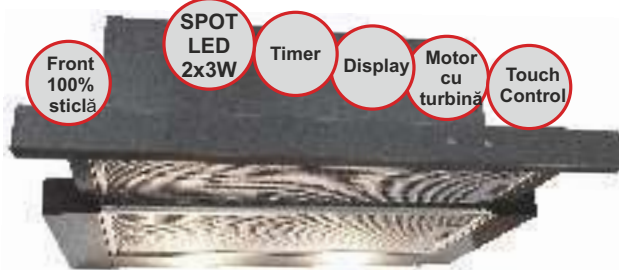

Front 100% sticlă

SPOT LED 2x3W

Timer

Display

Motor cu turbină

Touch Control

1144659909

TELESCOPICĂ TURBO GREY 60 CM

Panou frontal din sticlă
3 viteze, touch control
Capacitate de absorbtie la liber 800mc/h***
Spoturi LED
Nivel de zgomot min. 47-max. 73dB
Filtre de grăsime din aluminiu
Putere motor 220W
UE 65/2014 max. 638mc/h

~~2016.06lei~~ **999.99lei**