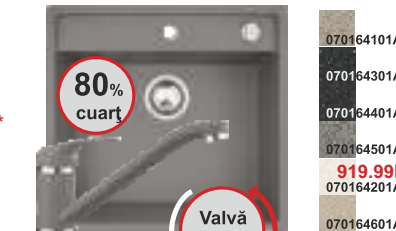

070164101ASL
070164301ASL
070164401ASL
070164501ASL
919.99lei*
070164201ASL
070164601ASL

ALYA & ASALIA

Dimensiune 530*500mm
Dimensiune cuvă 380*490mm
Adâncime cuvă 190mm
Include valvă Pop-Up Ø92mm și sifon
Mod instalare: încorporabilă pe blat
2 găuri pentru baterie
Baterie pe finisajul chiuvetei, Pipă rotativă
Cartuș cu disc ceramic
Culori disponibile: SAND BEIGE, BLACK, GRAPHITE CARBON, INDUSTRIAL GREY, SNOW*, IVORY

Gamă culori
~~1706.88lei~~
869.99lei
Snow*
~~1706.88lei~~
919.99lei