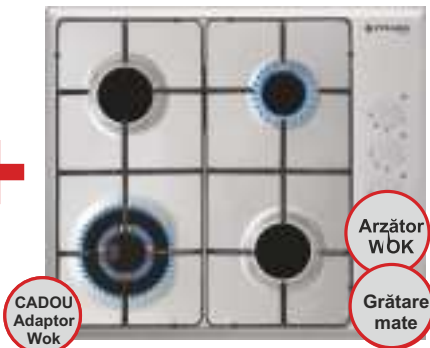

Plită gaz inox SH 720
4 arzătoare (1 Wok), cu valve de siguranță
Aprindere electronică automată
Grătare emailate cu finisaj mat
Panou de comenzi lateral
Kit GPL opțional