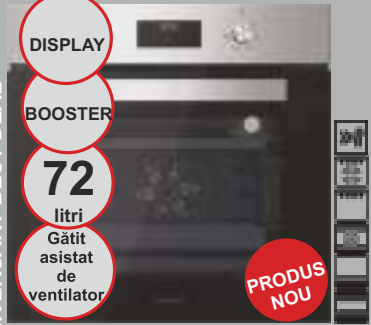

60IN 8022 INOX

Dimensiune 595*595*547mm
6 moduri de operare
Timer electronic
Afișaj digital, Ceas
Booster - încălzire rapidă
Clasă energetică A
Capacitate 72litri
Ghidaje laterale