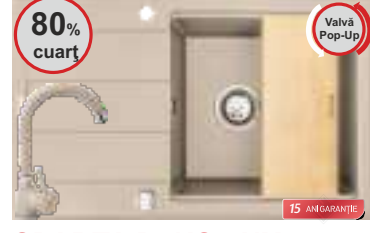

~~1422.98lei~~ **869.99lei**
~~1422.98lei~~ **899.99lei**

070083601BLOT
070083701BLOT
1199.99lei*
070084101BLOT
070083801BLOT
070083901BLOT
070084001BLOT

SPARTA PLUS LUX + BELLO & TOCĂTOR

Dimensiune 780*480mm
Dimensiune cuvă 400*400mm
Adâncime cuvă 180mm
Include valvă Pop-Up Ø92mm și sifon
Orientare cuvă: reversibilă
Mod instalare: încorporabilă pe blat
1+1 găuri pentru baterie
Tocător special, din lemn
Baterie pe finisajul chiuvetei, Pipă rotativă înaltă
Cartuș cu disc ceramic
Culori disponibile: BEIGE, BLACK, SNOW*, GREY, CARBON, VANILLA