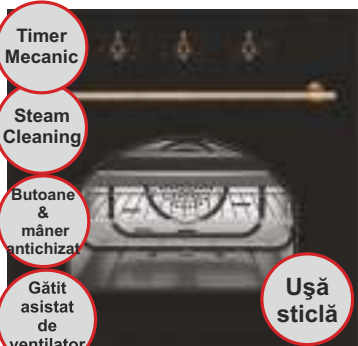

Cuptor electric SO 100

Dimensiune 595*595*565mm
5 moduri de operare
Timer mecanic
Clasă energetică A
Capacitate 61litri