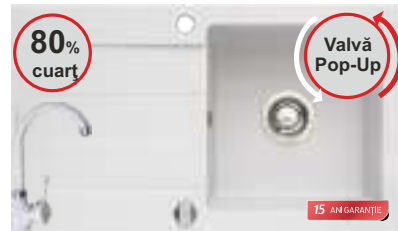

890020001BLO
890020002BLO
959.99lei*
890021611BLO
890021613BLO
890021621BLO

ALYA 1B 1D

Dimensiune 760*440mm
Dimensiune cuvă 360*340mm
Adâncime cuvă 170mm
Include valvă Pop-Up Ø92mm și sifon
Orientare cuvă: reversibilă
Mod instalare: încorporabilă pe blat
1+1 găuri pentru baterie
Culori disponibile: BEIGE, BLACK, SNOW*,
GREY, CARBON, VANILLA