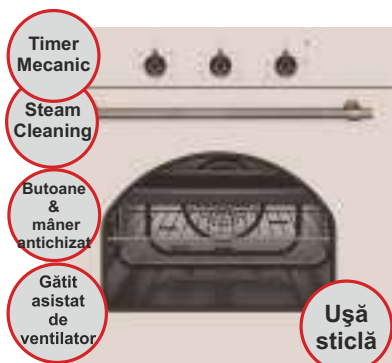

Cuptor electric SO 200

Dimensiune 595*595*565mm
5 moduri de operare
Timer mecanic
Clasă energetică A
Capacitate 61litri