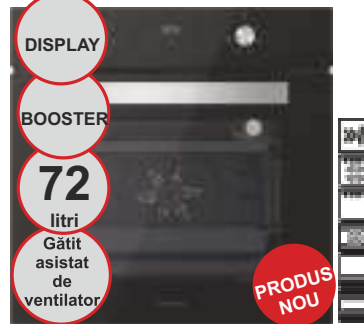

60IN 8020 BLACK

Dimensiune 595*595*547mm
6 moduri de operare
Timer electronic
Afișaj digital, Ceas
Booster - încălzire rapidă
Clasă energetică A
Capacitate 72litri, Ghidaje laterale