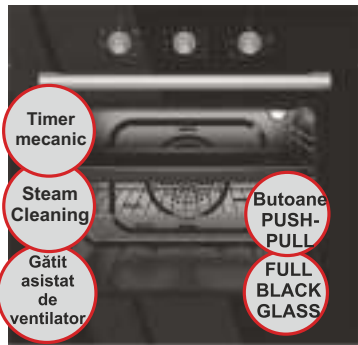

SET PYRAMIS 20

202000209

6132.76lei

2899.99lei

CUPTOR SO500 -8699272100215
PLITA VITRO 710 -5948850007839
HOTA TELESC BLACK TELEC. -065016001

HOTĂ TELESCOPICĂ BLACK TELECOMANDĂ

Putere motoare 2 x 125W
Timer
Display, Touch Control, Telecomandă
Filtre de grăsime din aluminiu
Filtre carbon opțional
UE 65/2014 max. 483mc/h