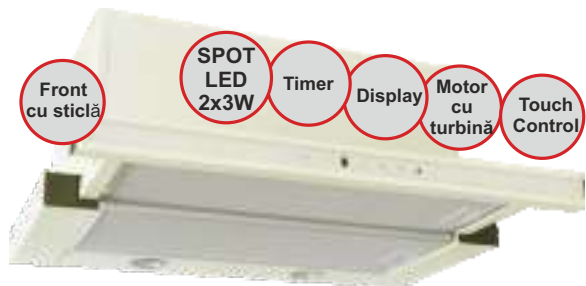

Front cu sticlă

SPOT LED 2x3W

Timer

Display

Motor cu turbină

Touch Control

1144659906

TELESCOPICĂ TURBO IVORY 60 CM

3 viteze, touch control
Capacitate de absorbtie la liber 800mc/h***
Spoturi LED
Nivel de zgomot min. 55-max. 70dB
Filtre de grăsime din aluminiu
Putere motor 220W
UE 65/2014 max. 638mc/h

~~2024.21lei~~ **999.99lei**