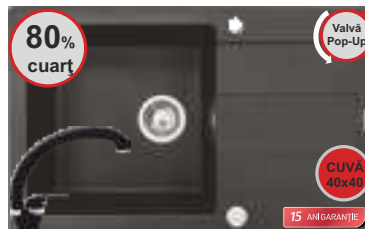

80%
cuart

Valvă
Pop-Up

CUVA
40x40

15 AN GARANȚIE

070052601OSA
070052701OSA
999.99lei*
070052901OSA
070052801OSA
070053001OSA
070076501OSA

SPARTA PLUS & OSSIA

Dimensiune 780*480mm
Dimensiune cuvă 400*400mm
Adâncime cuvă 190mm
Include valvă Pop-Up Ø92mm și sifon
Orientare cuvă: reversibilă
Mod instalare: încorporabilă pe blat
1+1 găuri pentru baterie
Baterie pe finisajul chiuvetei, Pipă rotativă înaltă
Cartuș cu disc ceramic
Culori disponibile: BEIGE, CARBON, BLACK, SNOW*,
GREY, VANILLA

~~1879.10lei~~ **979.99lei**

~~1879.10lei~~ **999.99lei**