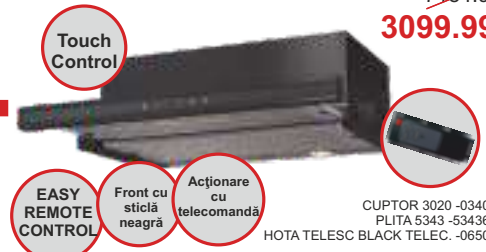

SET PYRAMIS 18

202000207

7184.98lei

3099.99lei

CUPTOR 3020 -034016801
PLITA 5343 -5343659907
HOTA TELESC BLACK TELEC. -065016001

HOTĂ TELESCOPICĂ BLACK TELECOMANDĂ

Putere motoare 2 x 125W
Timer
Display, Touch Control, Telecomandă
Filtre de grăsime din aluminiu
Filtre carbon opțional
UE 65/2014 max. 483mc/h