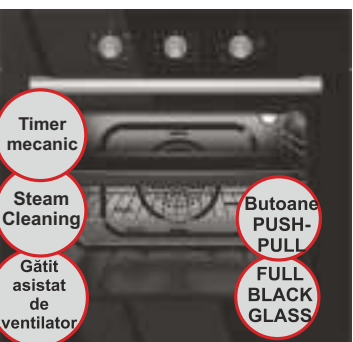

Cuptor electric SO 500

Dimensiune 595*595*565mm
5 moduri de operare
Timer mecanic
Clasă energetică A
Capacitate 61litri