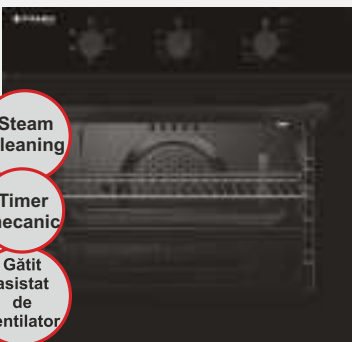

Cuptor electric SO 900
Dimensiune 595*595*565mm
5 moduri de operare
Timer mecanic
Clasă energetică A
Capacitate 61litri