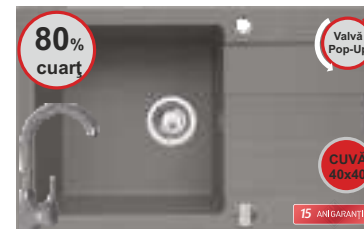

80%
cuart

Valvă
Pop-Up

CUVA
40x40

15 AN GARANȚIE

070052601BLO
070052701BLO
1049.99lei*
070052901BLO
070052801BLO
070053001BLO
070076501BLO

SPARTA PLUS & BELLO

Dimensiune 780*480mm
Dimensiune cuvă 400*400mm
Adâncime cuvă 190mm
Include valvă Pop-Up Ø92mm și sifon
Orientare cuvă: reversibilă
Mod instalare: încorporabilă pe blat
1+1 găuri pentru baterie
Baterie pe finisajul chiuvetei, Pipă rotativă înaltă
Cartuș cu disc ceramic
Culori disponibile: BEIGE, CARBON, BLACK, SNOW*,
GREY, VANILLA

~~2096.43lei~~ **999.99lei**

~~2096.43lei~~ **1049.99lei**