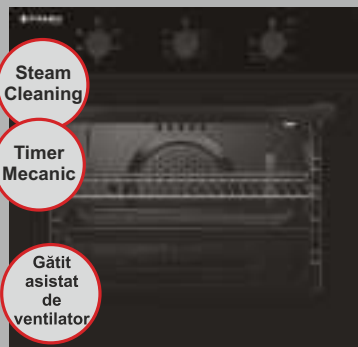

Cuptor electric SO 900

Dimensiune 595*595*565mm
5 moduri de operare
Timer mecanic
Clasă energetică A
Capacitate 61litri