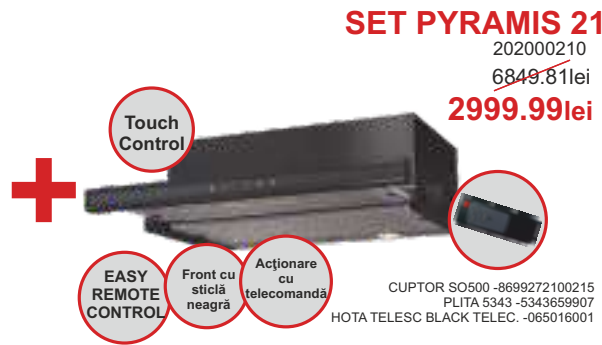

HOTĂ TELESCOPICĂ BLACK TELECOMANDĂ

Putere motoare 2 x 125W
Timer
Display, Touch Control, Telecomandă
Filtre de grăsime din aluminiu
Filtre carbon opțional
UE 65/2014 max. 483mc/h

SET PYRAMIS 21

202000210

6849.81lei

2999.99lei

CUPTOR SO500 - 8699272100215
PLITA 5343 - 5343659907
HOTA TELESC BLACK TELEC. - 065016001