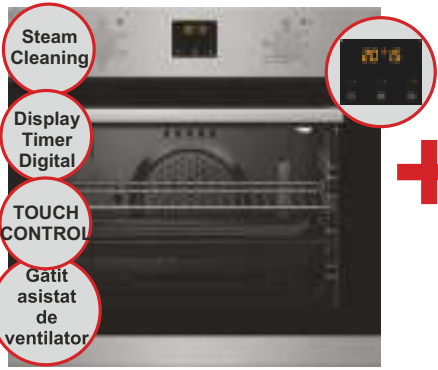

Cuptor electric SO 700
Dimensiune 595*595*565mm
5 moduri de operare
Timer, Display, Ceas
Clasă energetică A
Capacitate 61litri