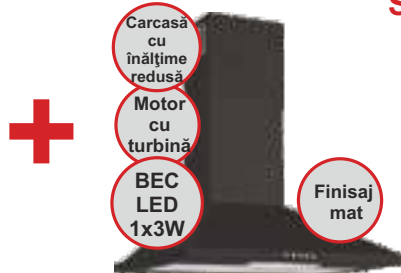

SET PYRAMIS 16

202000205

~~5628.79lei~~

2279.99lei

CUPTOR 60IN8010-6501659903
PLITA 5343 - 5343659907
HOTA 2240.10 - 2240659910

SLIM SQUARE CHIMNEY BLACK

Lungime 60cm
Carcasă îngustă, ideală pentru spații mici
3 viteze, butoane pivotante
Capacitate de absorbție la liber 400mc/h***
Nivel de zgomot min. 55-max. 61dB
Filtre de grăsime din aluminiu
Putere motor 105W
Filtre carbon opțional UE 65/2014 max. 253mc/h