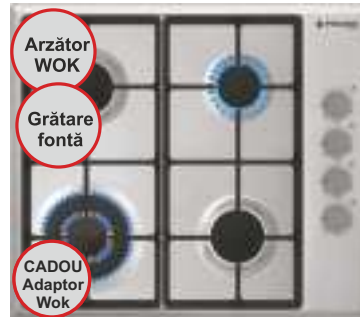

Arzător WOK

Grătare fontă

CADOU Adaptor Wok

8699272100154

PLITĂ GAZ INOX SH 760 WOK FONTĂ

4 arzătoare (1 Wok), cu valve de siguranță
Aprindere electronică automată
Grătare din fontă
Panou de comenzi lateral
Kit GPL opțional

~~1904.60lei~~
779.99lei