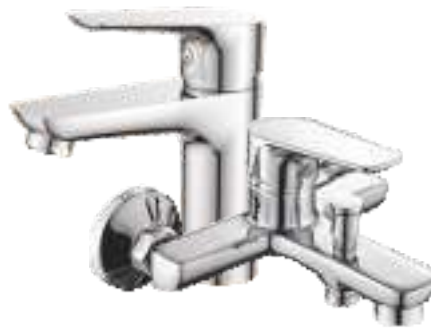

~~1415.87lei~~ **699.99lei**

SET VENT

SET VENT

Baterie lavoar & cadă și duș
Mono comandă
Corp din alamă
Include valvă lavoar, pară duș,
furtun, suport perete

~~1303.27lei~~ **635.99lei**

SET LILE

SET LILE

Baterie lavoar & cadă și duș
Mono comandă
Corp din alamă
Include valvă lavoar, pară duș,
furtun, suport perete