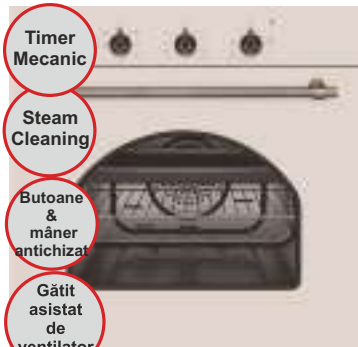

Cuptor electric SO 200

Dimensiune 595*595*565mm
5 moduri de operare
Timer mecanic
Clasă energetică A
Capacitate 61litri