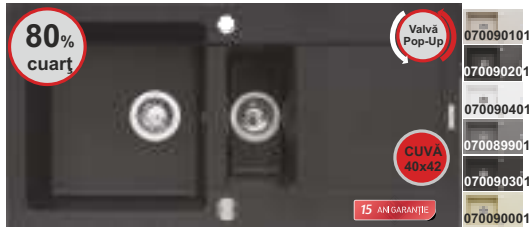

MIDO 1 1/2B 1D

Dimensiune 1000*500mm
Dimensiune cuve 400*420mm / 150*340mm
Adâncime cuvă mare 200mm
Include valvă Pop-Up Ø92mm și sifon
Orientare cuve: reversibilă
Mod instalare: încorporabilă pe blat
1+1 găuri de baterie
Culori disponibile: BEIGE, BLACK, SNOW*
GREY, CARBON, VANILLA

Gamă culori ~~1693.53lei~~ **959.99lei**
Snow* ~~1693.53lei~~ **999.99lei**

070090101
070090201
070090401
070089901
070090301
070090001

999.99lei*