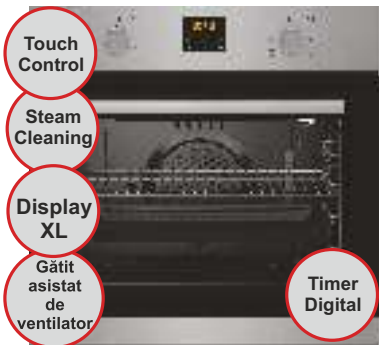

Cuptor electric SO 700

Dimensiune 595*595*565mm
5 moduri de operare
Timer electronic, Ceas
Display cu touch control
Clasă energetică A
Capacitate 61litri