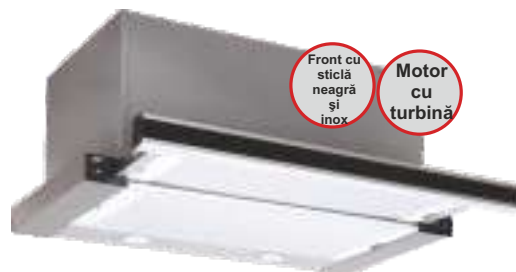

Front cu sticlă neagră și inox

Motor cu turbină

HOTA SLIDING SILVER TURBO STRIPE BLACK GLASS 60 / Panou frontal cu sticlă și inox

3 viteze, butoane basculabile
Capacitate de absorbtie la liber 800mc/h***
Spoturi halogen
Nivel de zgomot min.55-max. 70dB
Filtre de grăsime din aluminiu
Putere motor 220W

1144659903

~~1473.83lei~~ **899.99lei**

1144959902

~~1775.53lei~~ **1079.99lei**

UE 65/2014 max. 638mc/h