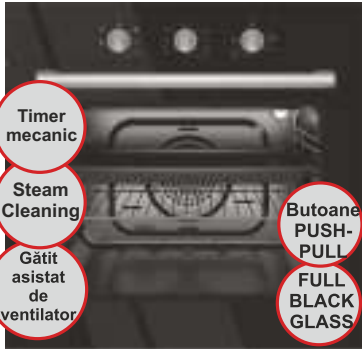

Timer
mecanic

Steam
Cleaning

Gătit
asistat
de
ventilator

Butoane
PUSH-
PULL
FULL
BLACK
GLASS

Cuptor electric SO 500

Dimensiune 595*595*565mm
5 moduri de operare
Timer mecanic
Clasă energetică A
Capacitate 60litri