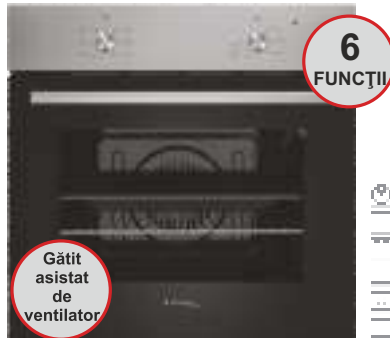

Cuptor electric 60IN 1006A
Dimensiuni 595*595*570mm
6 moduri de operare
Clasă energetică A
Capacitate 62lt