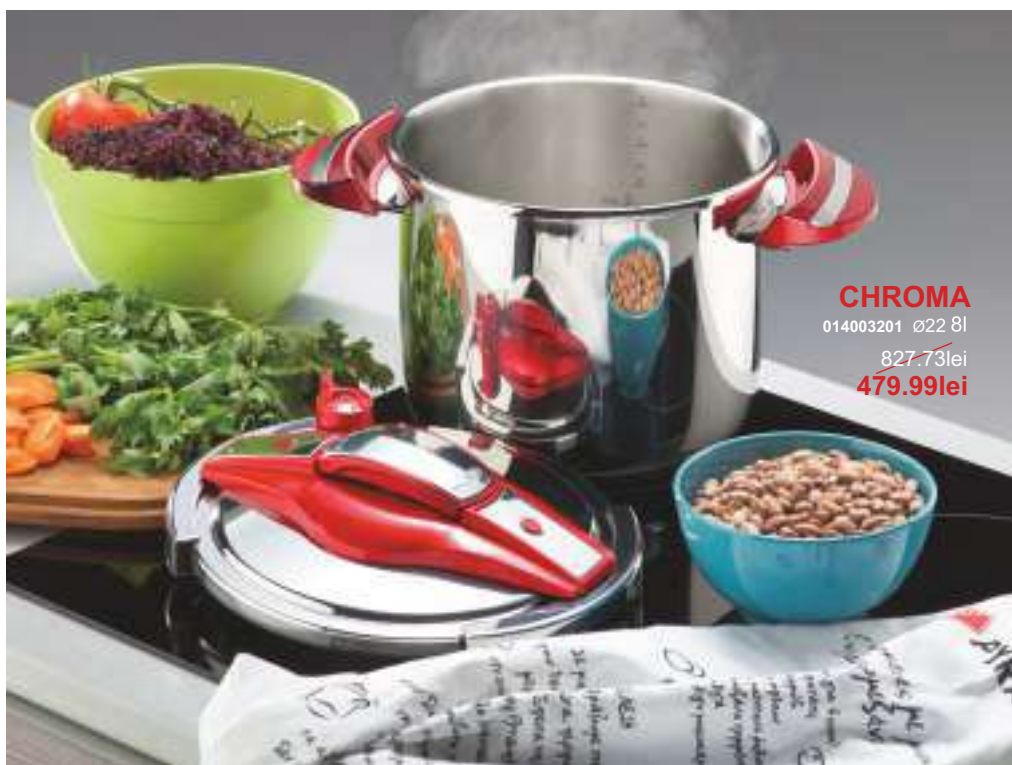

ADVANCED

Ibric
Inox 18/10
Mâner bachelită
Diverse dimensiuni

015150401 Nr. 2 ~~63.91lei~~ **45.99lei**
015150501 Nr. 3 ~~69.43lei~~ **59.99lei**
015150601 Nr. 4 ~~70.66lei~~ **65.99lei**

CHROMA

014003201 ø22 8l
~~827.73lei~~
479.99lei