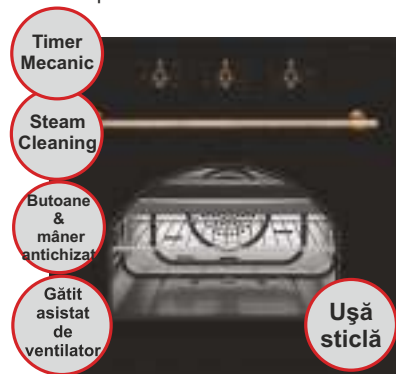

Cuptor electric SO 100

Dimensiune 595*595*565mm
5 moduri de operare
Timer mecanic
Clasă energetică A
Capacitate 61litri