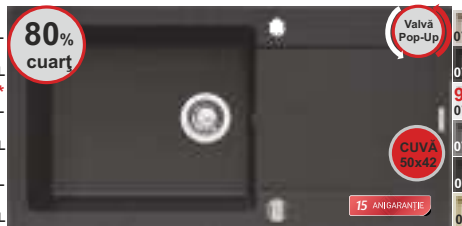

80%
cuart

Valvă
Pop-Up

CUVĂ
50x42

070089501
070089601
070089801
070089301
070089701
070089401

979.99lei*

15 ANIGARANȚE

MIDO 1B 1D

Dimensiune 1000*500mm
Dimensiune cuvă 500*420mm
Adâncime cuvă 200mm
Include valvă Pop-Up Ø92mm și sifon
Orientare cuvă: reversibilă
Mod instalare: încorporabilă pe blat
1+1 găuri de baterie
Culori disponibile: BEIGE, BLACK, SNOW*
GREY, CARBON, VANILLA

Gamă culori ~~1578.75lei~~

919.99lei*

Snow* ~~1578.75lei~~

979.99lei*