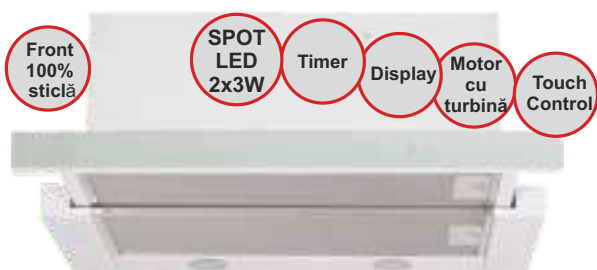

Front 100% sticlă

SPOT LED 2x3W

Timer

Display

Motor cu turbină

Touch Control

1144659907

TELESCOPICĂ SILVER FULL WHITE TURBO 60CM

Panou frontal din sticlă
3 viteze, touch control
Capacitate de absorbtie la liber 800mc/h***
Spoturi LED
Nivel de zgomot min. 55-max. 70dB
Filtre de grăsime din aluminiu
Putere motor 220W
UE 65/2014 max. 638mc/h

~~2016.06lei~~ **999.99lei**