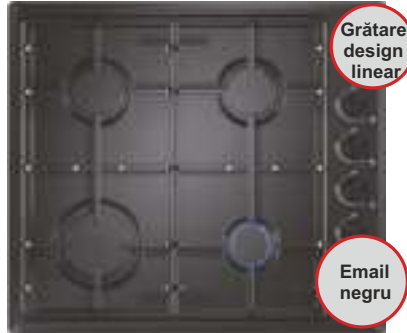

CUPTOARE, PLITE, SETURI

Email negru

Gătit asistat de ventilator

Timer mecanic

Grătare design linear

Email negru

SET PYRAMIS 2

202000191